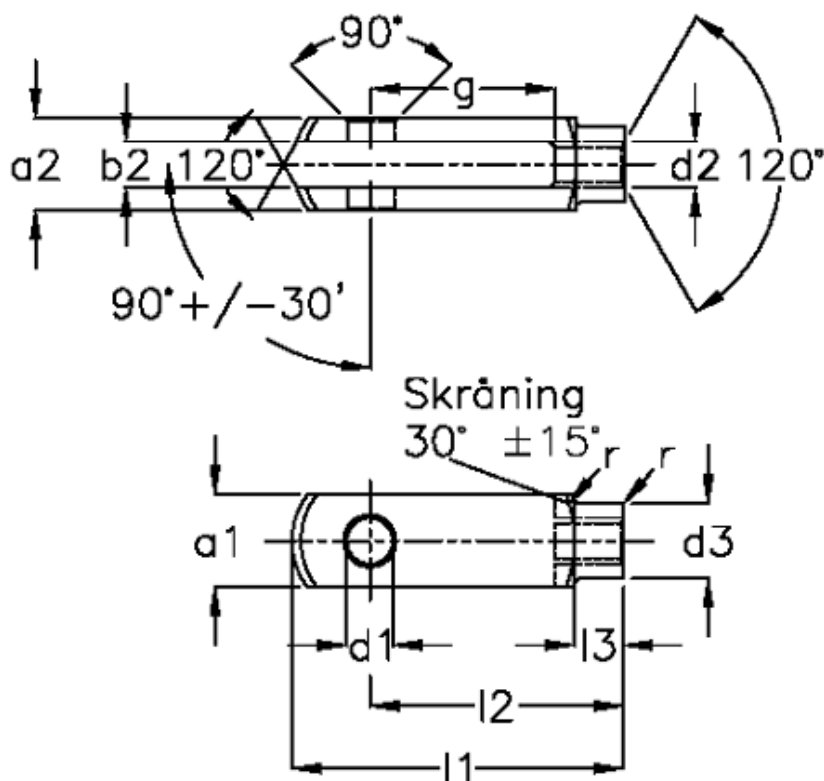

Varenummer: 140570816

Beskrivelse: KLEE Gaffelstykke G 8x16 M8, venstre

## Mål

|             |                   |
|-------------|-------------------|
| a1 (h11)    | = 16              |
| a2          | = 16 (+0,3 -0,16) |
| b1 (B13)    | = 8               |
| b2          | = 8 (B13)         |
| d1 H9       | = 8               |
| d2          | = M 8 x 1,25      |
| d3 (+/-0,3) | = 14              |
| f (+/-0,2)  | = 0.5             |

|             |               |
|-------------|---------------|
| g (+/-0,5)  | = 16          |
| l1 (+/-0,5) | = 42          |
| l2          | = 32 (-0,4)   |
| l3          | = 12 (+/-0,2) |
| r           | = 0.5         |
| Størrelse   | = G 8 x 16    |
| Vægt        | = 0.037       |